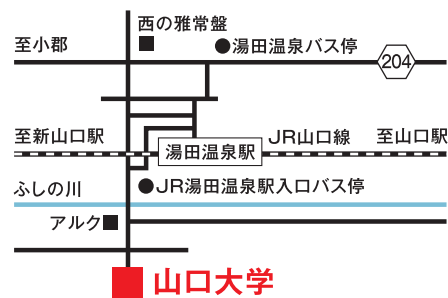

対象者 市民一般および研究者《定員290名》 共催 山口大学理学部、日本時間学会

主催 山口大学時間学研究所 後援 山口市

お問合せ 山口大学時間学研究所 tel 083-933-5848 E-mail jikann@yamaguchi-u.ac.jp HP <http://www.rits.yamaguchi-u.ac.jp>