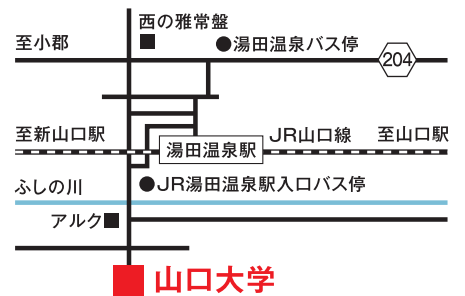

## 2016.11/19 土

13:00—16:30 (開場12:30)  
山口大学 大学会館大ホール  
(山口県山口市吉田1677-1)

入場無料  
《予約不要》

講師

スケジュール

石黒 耀 先生  
作家・医師

大橋 聖和 先生  
山口大学大学院創成科学研究科・講師

12:30	開場
13:00—13:10	趣旨説明 坂口 有人 先生 (山口大学大学院 創成科学研究科・教授)
13:10—14:00	大橋 聖和 先生
14:10—16:10	石黒 耀 先生
16:10—16:30	質疑応答